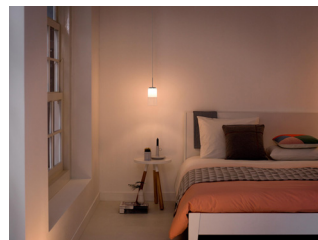

Navrženo pro váš obývací pokoj nebo ložnici

- Vytvořte stylovou a přívětivou atmosféru
- Perfektní relaxace a atmosféra

Udržitelné řešení osvětlení

- Vysoce kvalitní světlo LED
- Úspora energie
- Hřejivé bílé světlo
- Nastavitelná intenzita světla pomocí vypínače umožňujícího ztlumení

Perfektní relaxace a atmosféra

Obývací pokoj je srdcem každého domova – místem, kde se scházejí a relaxují rodiny a kde tráví čas se svými hosty. Osvětlení obývacího pokoje nebo ložnice musí být flexibilní a musí se snadno přizpůsobit různým typům použití v průběhu dne. Pečlivé umístění různých zdrojů světla a hra s vrstvením světla také přispívá k vytvoření dojmu prostoru a propůjčuje pokoji světlý vzhled a pocit otevřenosti.