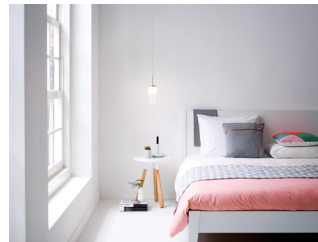

Vytvořte stylovou atmosféru

Svítidlo je navrženo tak, aby splňovalo nejmodernější požadavky, trendy a styly, takže bezproblémově zapadne do vašeho interiéru a vytvoří atmosféru, jakou jste vždy chtěli.